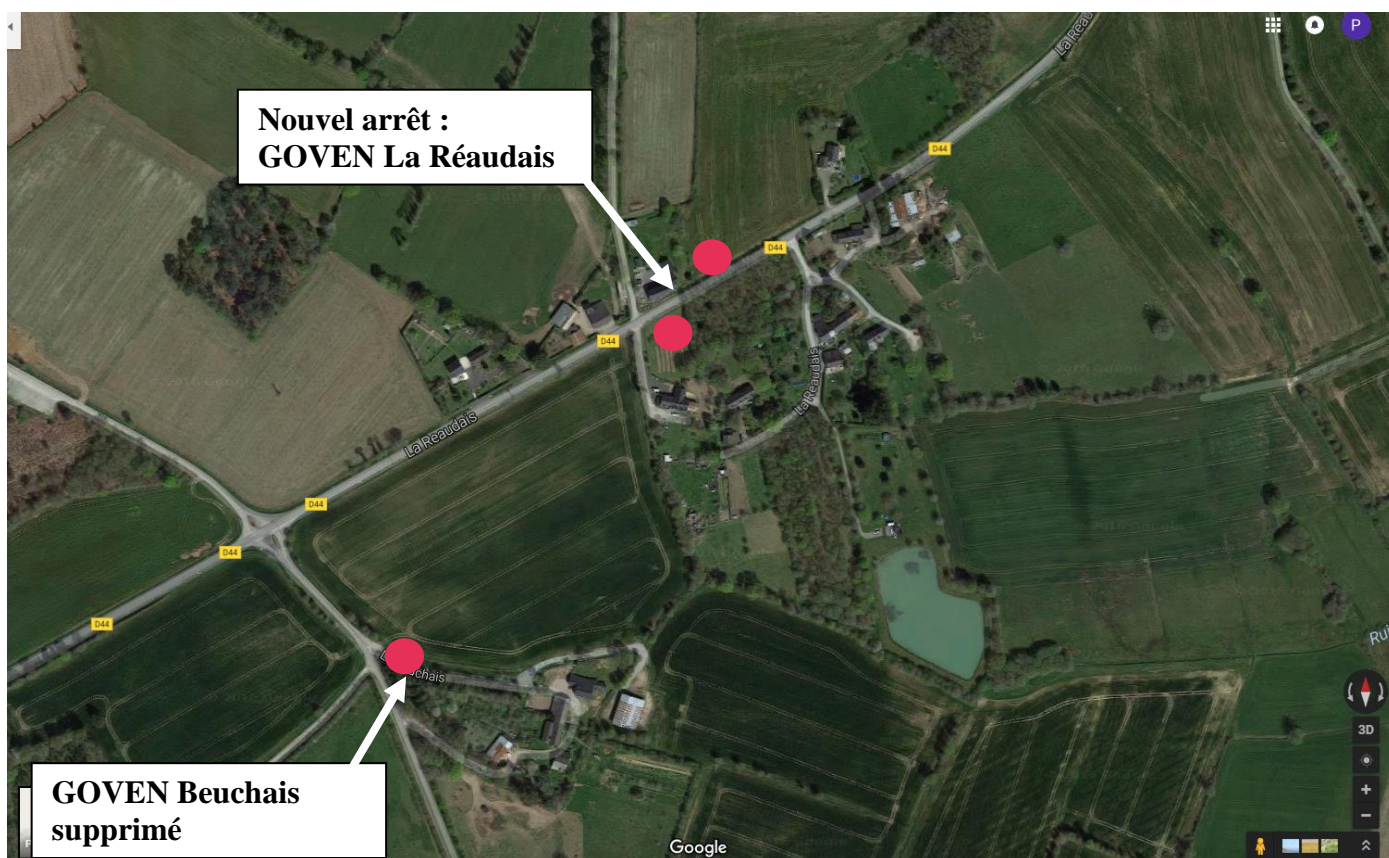

INFO CLIENTELE

Ligne 6 GOVEN Beuchais

A compter du 2 janvier 2017,
l'arrêt GOVEN Beuchais est supprimé.

La desserte sera effectuée au
nouvel arrêt GOVEN La Réaudais.

02/01/2017

Renseignements :

0 810 35 10 35 Service 0,05 € / min
+ prix appel