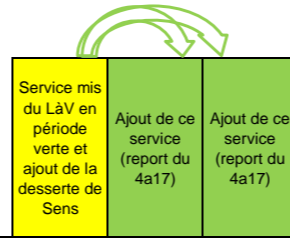

Cette ligne ne circule pas les dimanches et jours fériés

Ligne 4a : Rennes - Antrain